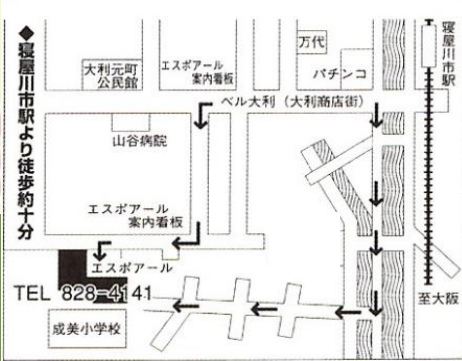

かつら きち じょう  
**桂 吉の丞**

演目

「仙師屋盗人」

かつら こだい  
**桂 小鯛**

演目

「強情灸」

●とき **12月2日(土)**

平成29年

開場午後3時30分 開演午後4時00分

●とこ **寝屋川市立エスポアール(多目的ホール)**

参加費 **2,000円** (自由席) チケット購入・申し込み  
市立エスポアール ☎072-828-4141

- ◆大利商店街(ベル大利)から行く方法と、川添いの道に行く方法があります。
- ◆小学生以下のお様の入場はご遠慮下さい。
- ◆お車でのご来場はご遠慮下さい。
- ◆客席での飲食は禁止です。

主催 寝屋川市立エスポアール 制作協力/米朝事務所  
 連絡 先/寝屋川市錦町 21-3 エスポアール内 ☎072-828-4141  
 協賛/ 川下機工 たちばなクリニック ジップスポーツクラブ 寝屋川南病院  
 ねや川サナトリウム 桜撫庵 (株)タスシステム 洋菓子工房ボストン  
 末廣壽司 小松病院 ビストロ新 ちゃんこ部屋寝屋川店 がらくグループ  
 ぽぷらメディカルサービス (株)八尾水道商会