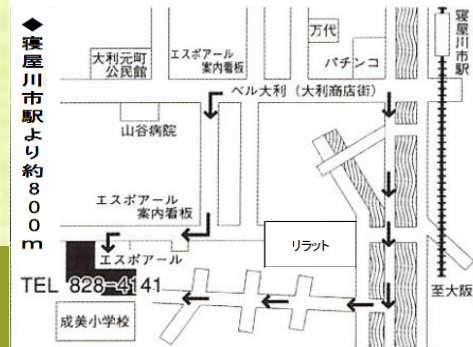

かつら きちや
桂吉弥

「**悟気の独楽**」
演目

かつら うたのすけ
桂歌之助

「**写真の仇討**」
演目

かつら にじょう
桂二乗

「**狸の賽**」
演目

かつら やいぢ
桂弥吉

参加費 **2,000円** (自由席) チケット購入・申し込み
市立エスポアール ☎072-828-4141

- ◆大利商店街(ベル大利)から行く方法と、川添いの道に行く方法があります。
- ◆小学生以下のお子様の入場はご遠慮下さい。
- ◆お車でのご来場はご遠慮下さい。
- ◆客席での飲食は禁止です。