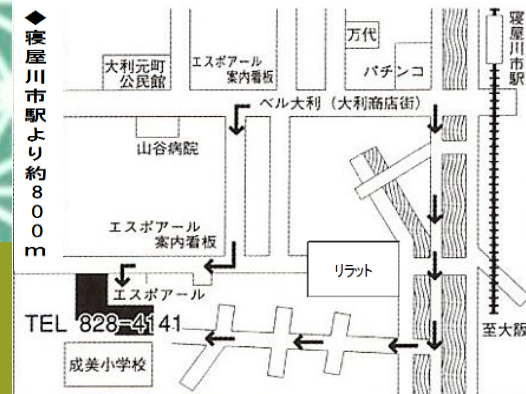

「血屋敷」
演目

かつら
桂 ちようば

「佐々木裁き」
演目

かつら
桂 弥太郎

「阿弥陀池」
演目

かつら よねき
桂 栄輝

参加費 2,000円 (自由席)

チケット購入・申し込み (5月3日予約開始)

市立エスポアール ☎072-828-4141

- ◆大利商店街(ベル大)から行く方法と、川添いの道を行く方法があります。
- ◆小学生以下のお子様の入場はご遠慮下さい。
- ◆お車でのご来場はご遠慮下さい。

主催 寝屋川市立エスポアール 制作協力/米朝事務所
 連絡 先/寝屋川市錦町 21-3 エスポアール内 ☎072-828-4141
 賛/たちばなクリニック ジップスポーツクラブ 寝屋川南病院 興和防災(株)
 ねや川サナトリウム 桜-撫庵 (株)タスシステム 洋菓子工房ポストン
 末廣寿司 小松病院 ビストロ新 ちゃんこ部屋寝屋川店 がらくグループ
 (株)ぽぷらメディカルサービス (株)八尾水道商会 関西マネジ興業(株)